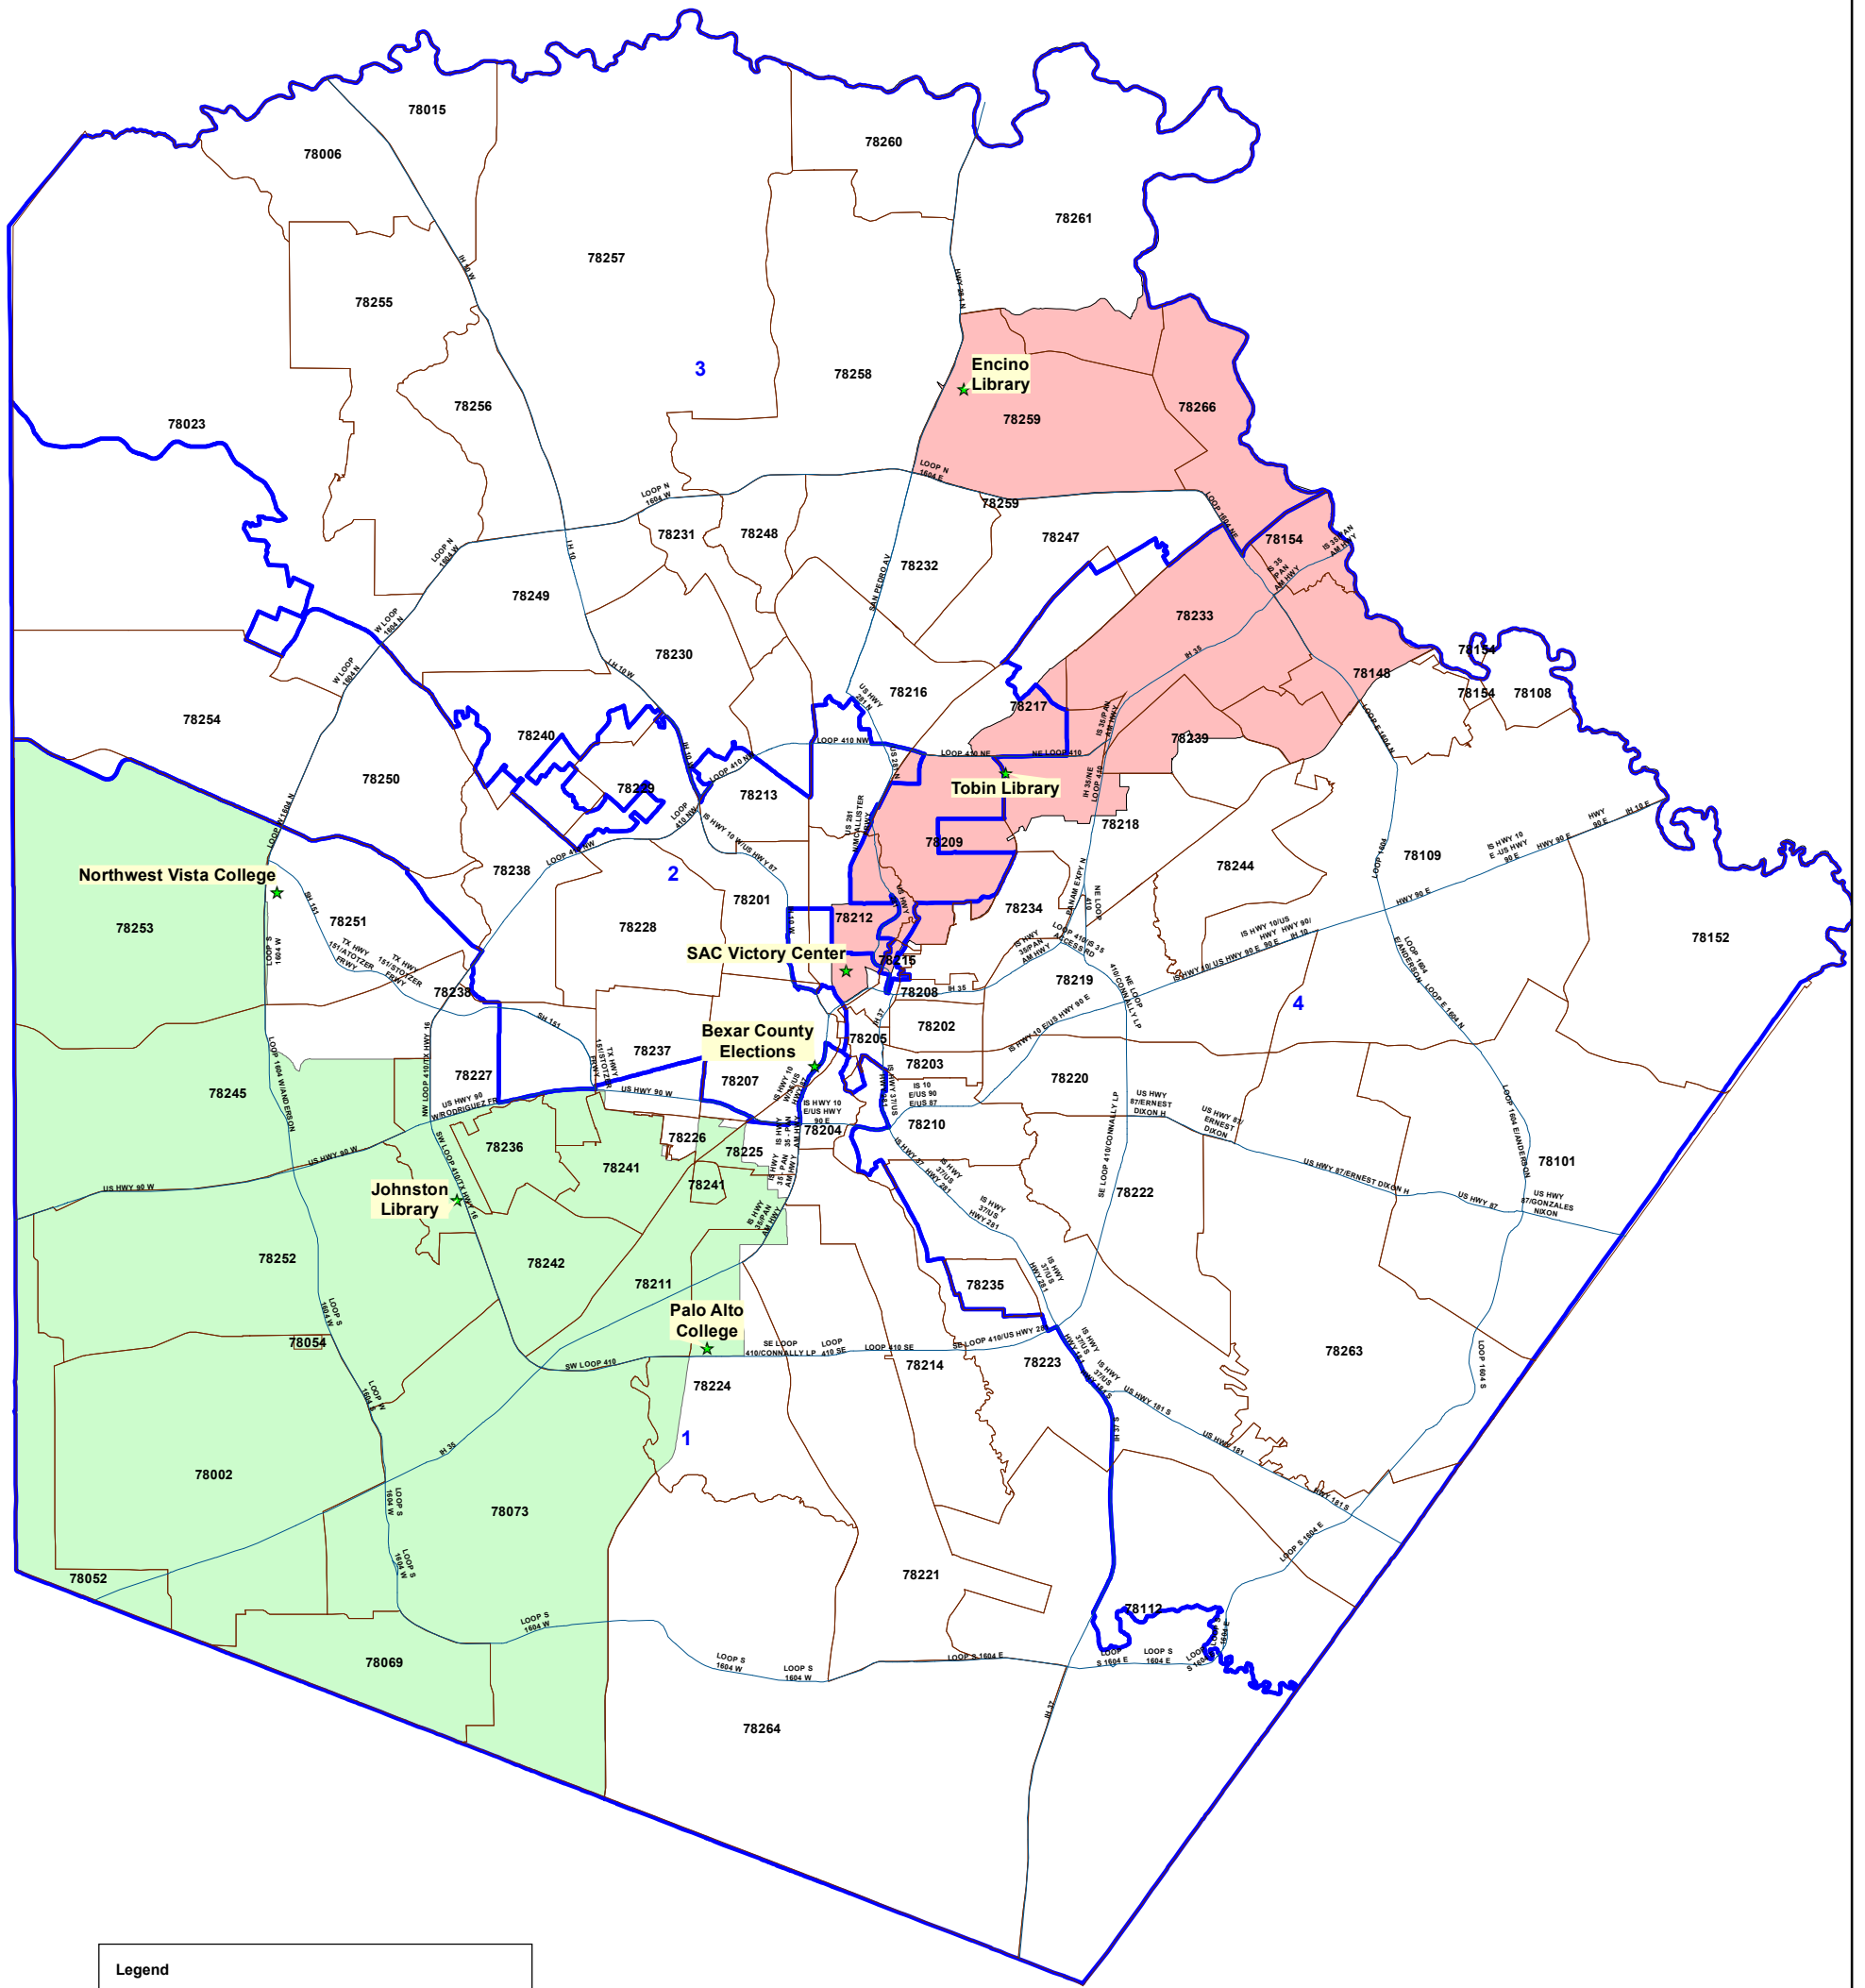

# Bexar County Early Voting Sites

## Alamo Community College District Runoff Election

(Elección de Desempate del Distrito del Colegio Comunitario de Alamo )  
December 12, 2020 (12 de diciembre de 2020)

**Legend**

**ACTIVE**

 Yes

 Major Streets